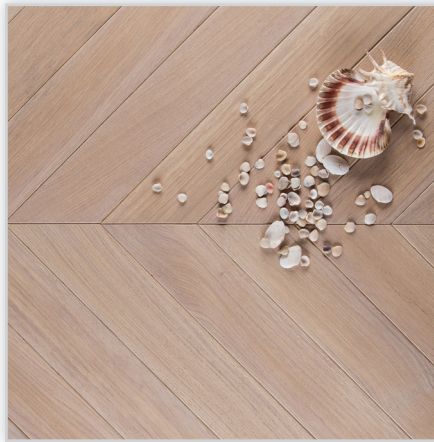

**Gatunki drewna:** dąb, jesion, dąb wędzony, dąb thermo i inne na zamówienie

**Deska Quercus Long**

**Konstrukcja:** jednolamelowa deska dla wymagających w konstrukcji warstwowej na ogrzewanie podłogowe. Deska wykonana olejowoskiem lub lakierowana, czterostronnie fazonowana.

**Wymiary deski:**

- gr. 20 mm (4,5 mm warstwa szlachetna/sklejka brzożowa)
- szer. 230-270 mm
- dł. 1000-3000 mm

**Klasa:** A, B, R

■ Zakład Stolarski Złoty Sęk

ul. Fabryczna 3, 16-020 Czarna Białostocka

tel. 85 7103 279, 602 484 223, www.zlotysek.com.pl, e-mail: poczta@zlotysek.com.pl

**Perla.** Deska warstwowa dębowa gr. 14 mm (4,5 mm dąb/5 mm dąb/4,5 mm dąb), szczotkowana, lakierowana. **Klasa deski:** A.

**Jodla-Onyx M.** Deska warstwowa dębowa jodełka francuska gr. 14 mm (4,5 mm dąb/5 mm dąb/4,5 mm dąb), szczotkowana, olejowana. **Klasa deski:** A.

**Onyx R.** Deska warstwowa dębowa gr. 14 mm (4,5 mm dąb/5 mm dąb/4,5 mm dąb), szczotkowana, olejowana. **Klasa deski:** A.