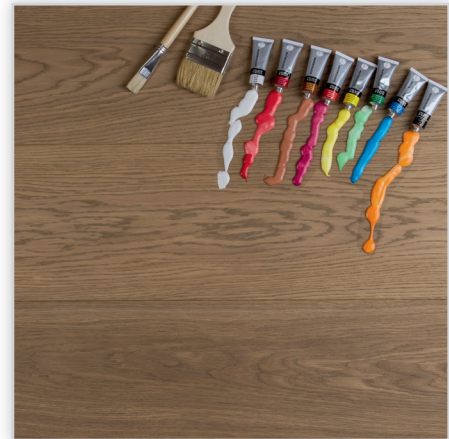

Cosmo. Deska warstwowa dębowa gr. 14 mm (4,5 mm dąb/5 mm dąb/4,5 mm dąb), szczotkowana, lakierowana. **Klasa deski:** bezszczerwca.